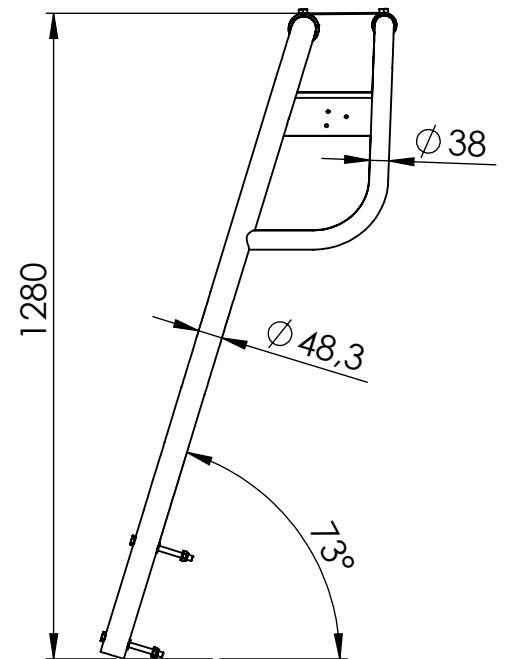

RTA48

Fiche technique

MATC

Tél : 04 66 61 07 34 - contact@matcnautic.com - www.matc.fr