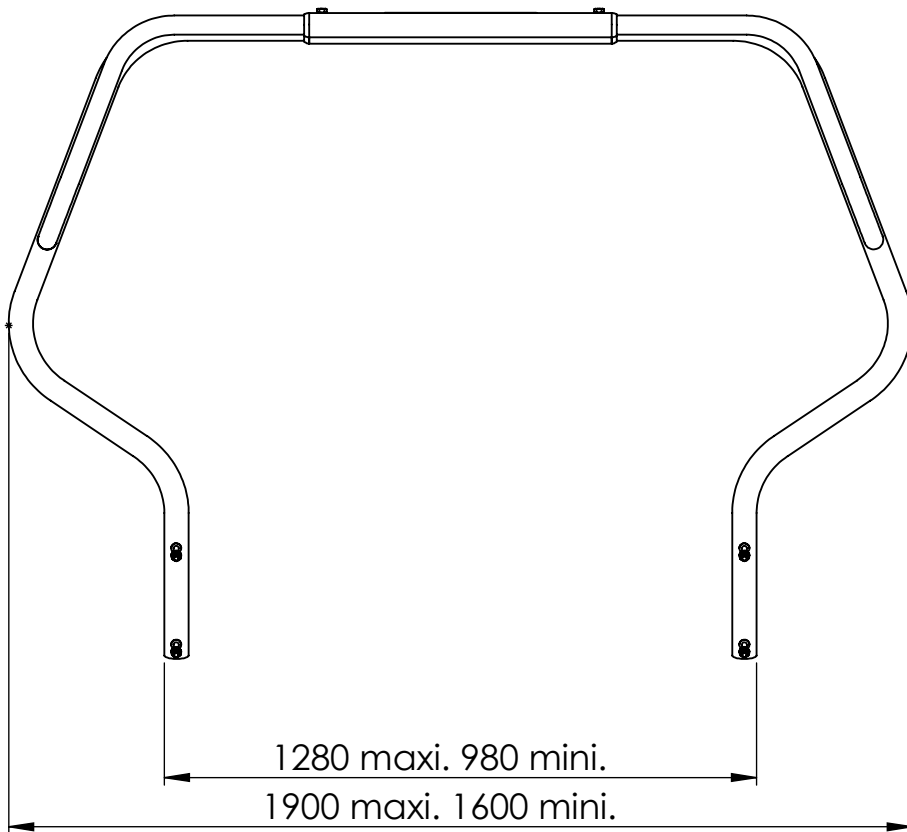

RTA48

Fiche technique

MATC

Tél : 04 66 61 07 34 - contact@matcnautic.com - www.matc.fr