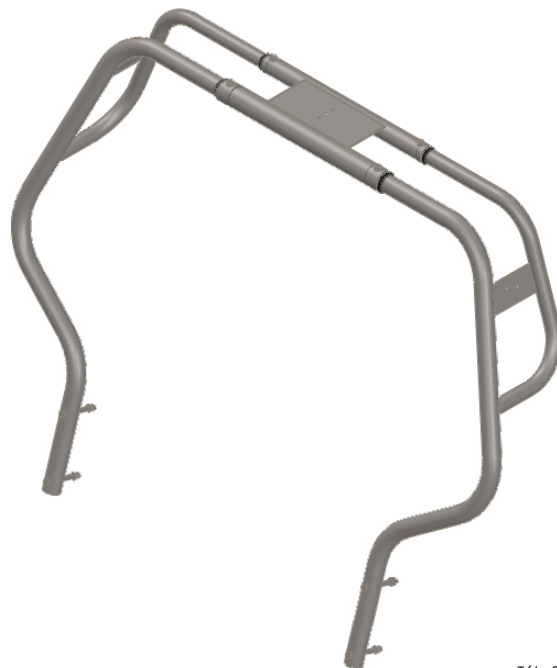

RTA48

Fiche technique

MATC

Tél : 04 66 61 07 34 - contact@matcnautic.com - www.matc.fr