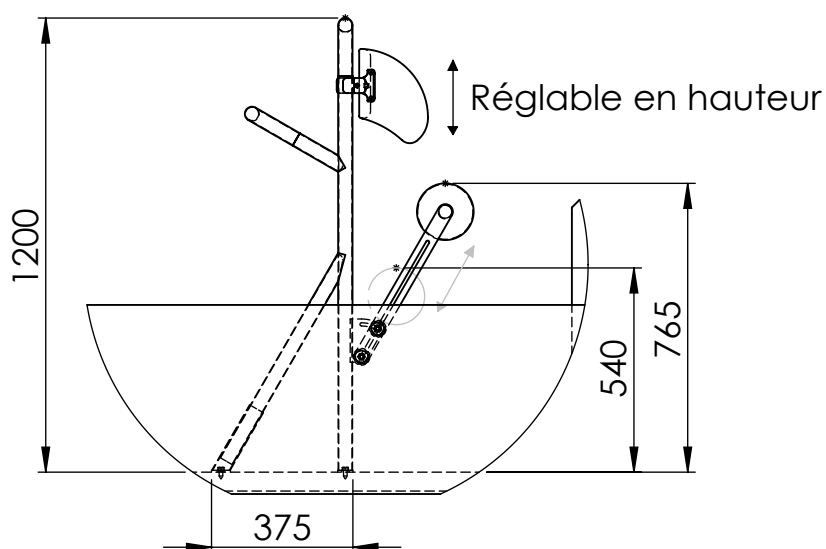

BOL4+

Inox 316L poli-miroir
dossier ou assis-debout

Assise en option

Désignation	Référence	Code
Bolster 4+	BOL4+	13246
option assise	BOLR	7209