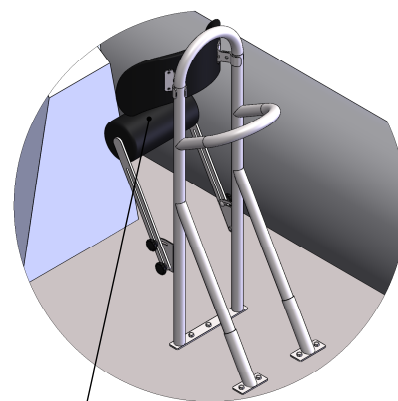

BOL4+

Inox 316L poli-miroir
dossier ou assis-debout

Assise en option

Désignation	Référence	Code
Bolster 4+	BOL4+	13246
option assise	BOLR	7209