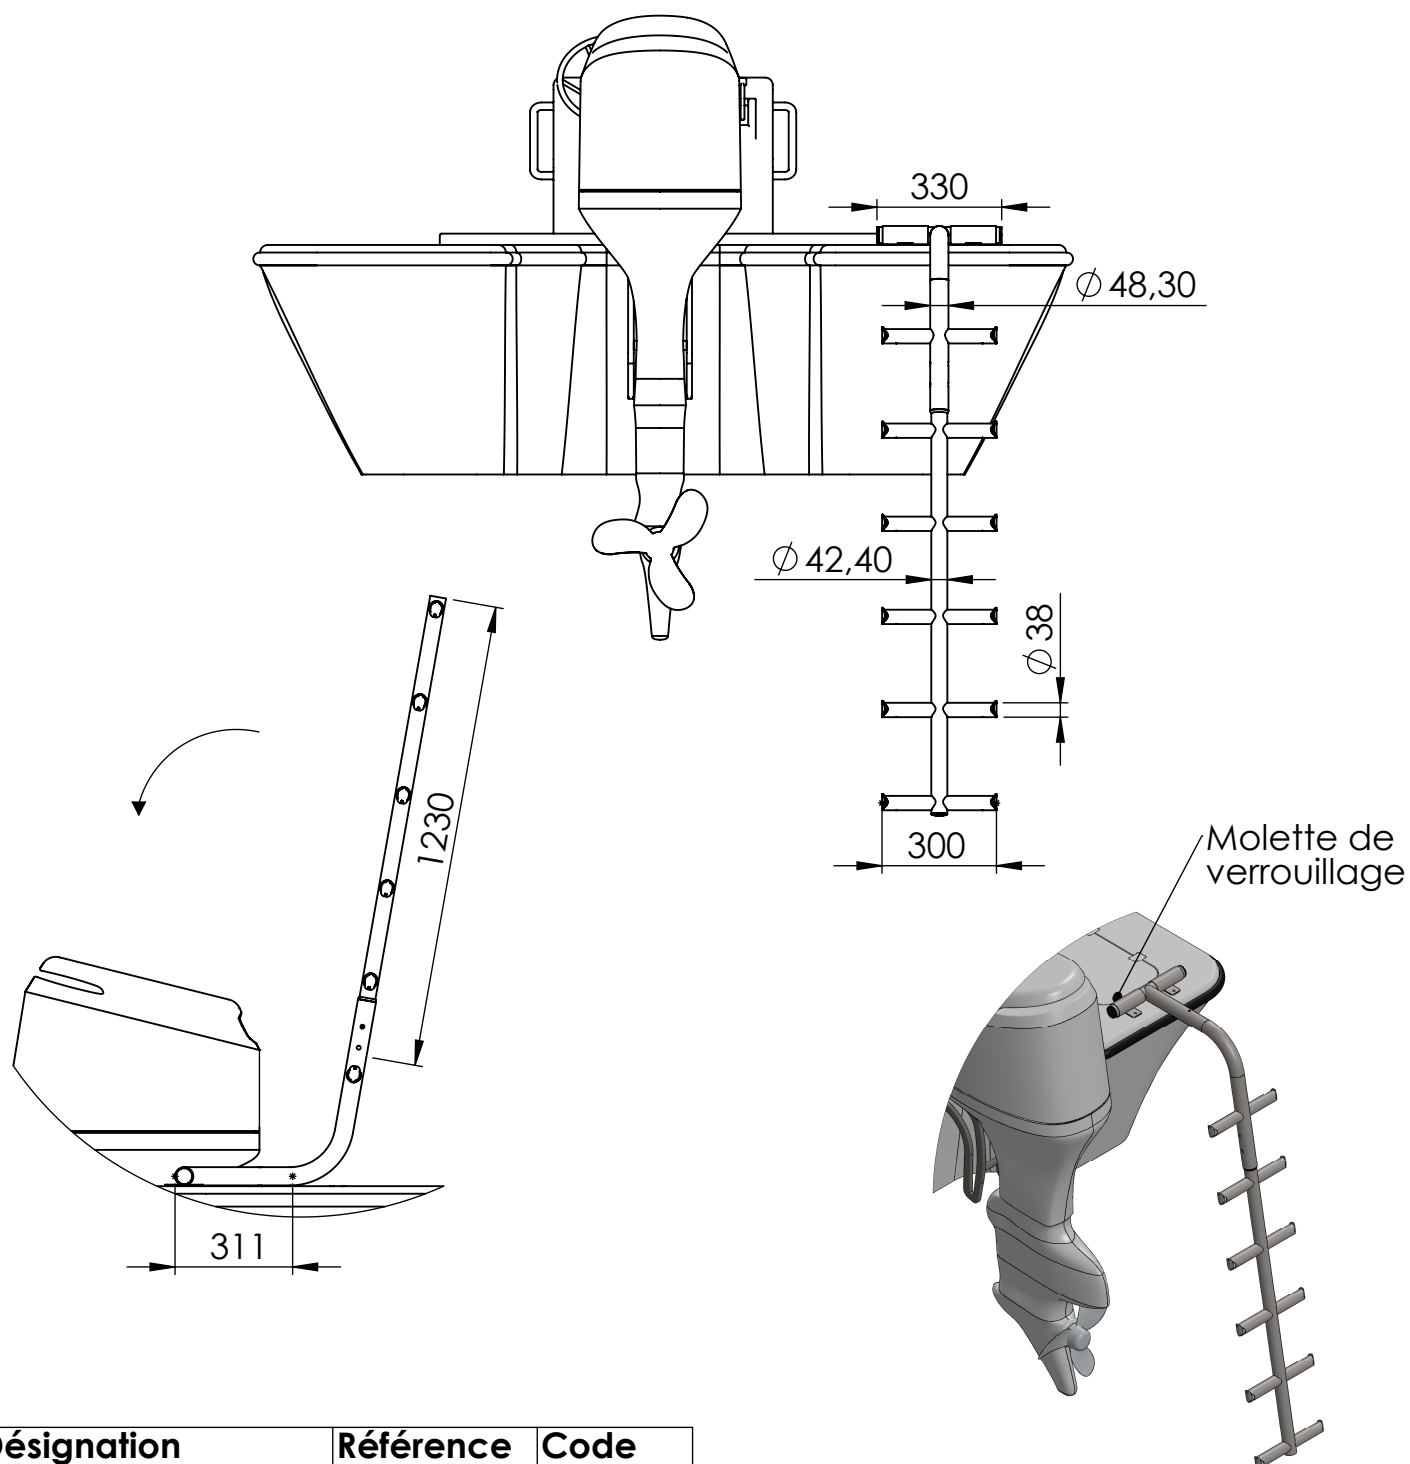

## PERO4+

Inox 316L poli-miroir  
système rabattable, 6 marches

Désignation	Référence	Code
Echelle	PERO4+	13199